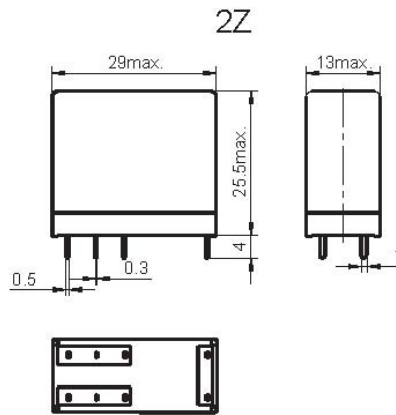

HM4100F

Outline Dimensions

Wiring Diagram
& PCB layout

JQC-3FG/018-ZST

JOX-14FF/024-1ZS

(Bottom view)

JZX-140FF/024/2Z

FM230LV

JQC-3FF/048/1Z

Outline Dimensions

PCB layout

Wiring Diagram

HFV4/024/1Z1

HFV4/XXX-1X4XXX

HFV4/024/1Z4

HFV4/XXX-1X4XXX