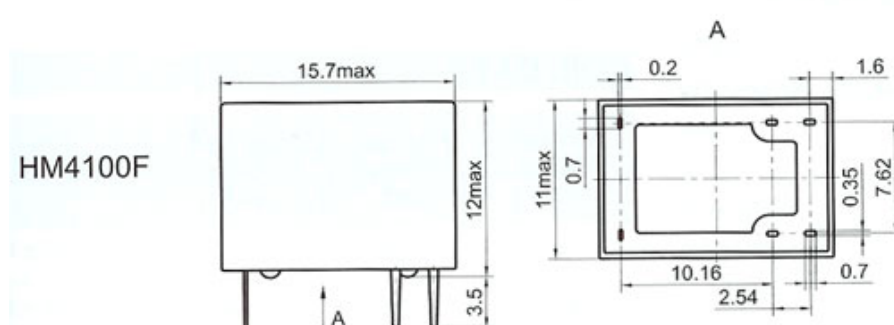

Эл/магнитные реле Hongfa, Schrack, Finder.

**Продажа со склада
Скидка до 80%**

Октябрь 2004г.

Наименование	Аналоги	Описание	Размеры, мм	Цена $, с НДС
HM4100F/012/BS	842 FBR211SC G2E A201 V23101	1xU 2A 12V -25..+55C	16x11x12	0,28
HM4100F/024/BS	842 FBR211SC G2E A201 V23101	1xU 2A 24V -25..+55C	16x11x12	0,28
HM4100F/06/BS	842 FBR211SC G2E A201 V23101	1xU 2A 6V -25..+55C	16x11x12	0,28
JQC-3FG/018-ZST	G5L GS FBR161-H	1xU 10A 18V переключ	19x15x14,8	0,35
JQX-14FF/024-1ZS	845-1P G2R F4031-24 RP41 FBR611	1xU 10A 24V -40..+70C включ	13x29x16	0,6
JQC-3FF/048/1Z	G5L GS FBR161-H	1xU 10A 48V норм-разомкн.	19x15,5x15	0,35
HFV4/024/1Z1	CB ORAL VF4 AZ972/973	1xU 30A 24V переключ. -40...+85град	26x26x24	0,6
HFV4/024/1ZA	CB ORAL VF4 AZ972/973	1xU 30A 24V переключ. -40...+85град	26x26x24	0,6
JZX-140FF/024/2Z	G2R/G2RG J2R F4052-24 RP82	2xU 24V 2x8A переключ		0,79
ST1-L2-DC24V	NAIS MATSUSHITA	1xU 8A 24V	30x14x11	1,5
F4061-24	FINDER	1xU 16A 24VAC 900R	29x12x25	1,4
FM230LV	FINDER	модуль к реле 110-230VAC/DC со светодиодом и варистором		2,1
F9073	FINDER	розетка к реле F6013 на DIN- рейку		1,7

HM4100F

Outline Dimensions