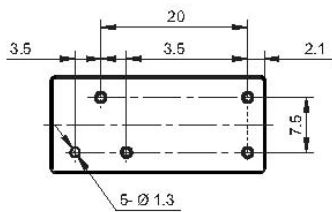

HM4100F

Outline Dimensions

Wiring Diagram
& PCB layout

JQC-3FG/018-ZST

JOX-14FF/024-1ZS

(Bottom view)

JZX-140FF/024/2Z

FM230LV

JQC-3FF/048/1Z

Outline Dimensions

PCB layout

Wiring Diagram

HFV4/024/1Z1

HFV4/XXX-1X4XXX

HFV4/024/1Z4

HFV4/XXX-1X4XXX