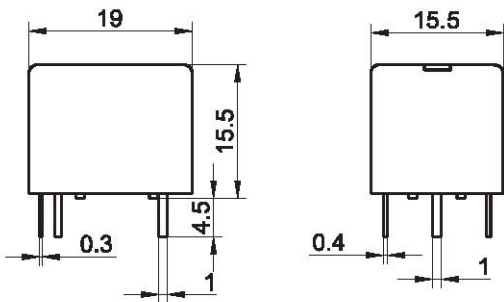

HM4100F

Outline Dimensions

Wiring Diagram
& PCB layout

JQC-3FG/018-ZST

JOX-14FF/024-1ZS

(Bottom view)

JZX-140FF/024/2Z

FM230LV

JQC-3FF/048/1Z

Outline Dimensions

PCB layout

Wiring Diagram

HFV4/024/1Z1

HFV4/XXX-1X4XXX

HFV4/024/1Z4

HFV4/XXX-1X4XXX