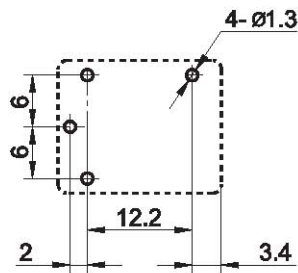

HM4100F

Outline Dimensions

Wiring Diagram
& PCB layout

JQC-3FG/018-ZST

JOX-14FF/024-1ZS

(Bottom view)

JZX-140FF/024/2Z

FM230LV

JQC-3FF/048/1Z

Outline Dimensions

PCB layout

Wiring Diagram

HFV4/024/1Z1

HFV4/XXX-1X4XXX

HFV4/024/1Z4

HFV4/XXX-1X4XXX