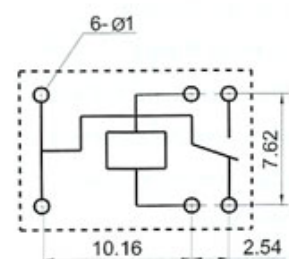

Эл/магнитные реле Hongfa, Schrack, Finder.

**Продажа со склада
Скидка до 80%**

Октябрь 2004г.

Наименование	Аналоги	Описание	Размеры, мм	Цена \$, с НДС
HM4100F/012/BS	842 FBR211SC G2E A201 V23101	1xU 2A 12V -25..+55C	16x11x12	0,28
HM4100F/024/BS	842 FBR211SC G2E A201 V23101	1xU 2A 24V -25..+55C	16x11x12	0,28
HM4100F/06/BS	842 FBR211SC G2E A201 V23101	1xU 2A 6V -25..+55C	16x11x12	0,28
JQC-3FG/018-ZST	G5L GS FBR161-H	1xU 10A 18V переключ	19x15x14,8	0,35
JQX-14FF/024-1ZS	845-1P G2R F4031-24 RP41 FBR611	1xU 10A 24V -40..+70C включ	13x29x16	0,6
JQC-3FF/048/1Z	G5L GS FBR161-H	1xU 10A 48V норм-разомкн.	19x15,5x15	0,35
HFV4/024/1Z1	CB ORAL VF4 AZ972/973	1xU 30A 24V переключ. -40...+85град	26x26x24	0,6
HFV4/024/1ZA	CB ORAL VF4 AZ972/973	1xU 30A 24V переключ. -40...+85град	26x26x24	0,6
JZX-140FF/024/2Z	G2R/G2RG J2R F4052-24 RP82	2xU 24V 2x8A переключ		0,79
ST1-L2-DC24V	NAIS MATSUSHITA	1xU 8A 24V	30x14x11	1,5
F4061-24	FINDER	1xU 16A 24VAC 900R	29x12x25	1,4
FM230LV	FINDER	модуль к реле 110-230VAC/DC со светодиодом и варистором		2,1
F9073	FINDER	розетка к реле F6013 на DIN- рейку		1,7

HM4100F

Outline Dimensions

Wiring Diagram
& PCB layout

JQC-3FG/018-ZST

JOX-14FF/024-1ZS

(Bottom view)

JZX-140FF/024/2Z

FM230LV

JQC-3FF/048/1Z

Outline Dimensions

PCB layout

Wiring Diagram

HFV4/024/1Z1

HFV4/XXX-1X4XXX

HFV4/024/1Z4

HFV4/XXX-1X4XXX