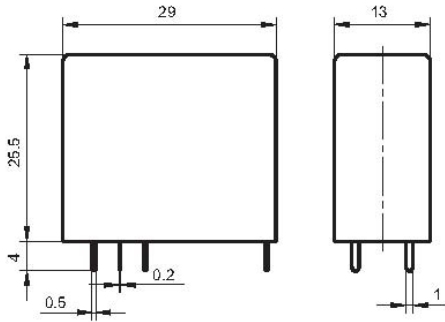

HM4100F

Outline Dimensions

Wiring Diagram
& PCB layout

JQC-3FG/018-ZST

JOX-14FF/024-1ZS

(Bottom view)

JZX-140FF/024/2Z

FM230LV

JQC-3FF/048/1Z

Outline Dimensions

PCB layout

Wiring Diagram

HFV4/024/1Z1

HFV4/XXX-1X4XXX

HFV4/024/1Z4

HFV4/XXX-1X4XXX