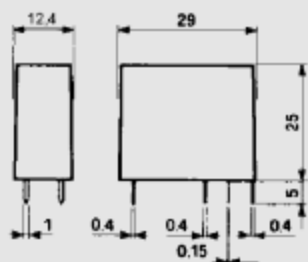

Снижение цены временное до полной продажи партии товара, находящегося на складе.

Цена указана в у.е. (с учетом НДС).

Доставка производится самовывозом, почтой или экспресс-почтой.

фирма КТЦ-МК

факс: (095) 730 5087

тел: (095) 730 2085

E-mail: sale@cec-mc.ru, info@cec-mc.ru

Сайт: www.cec-mc.ru